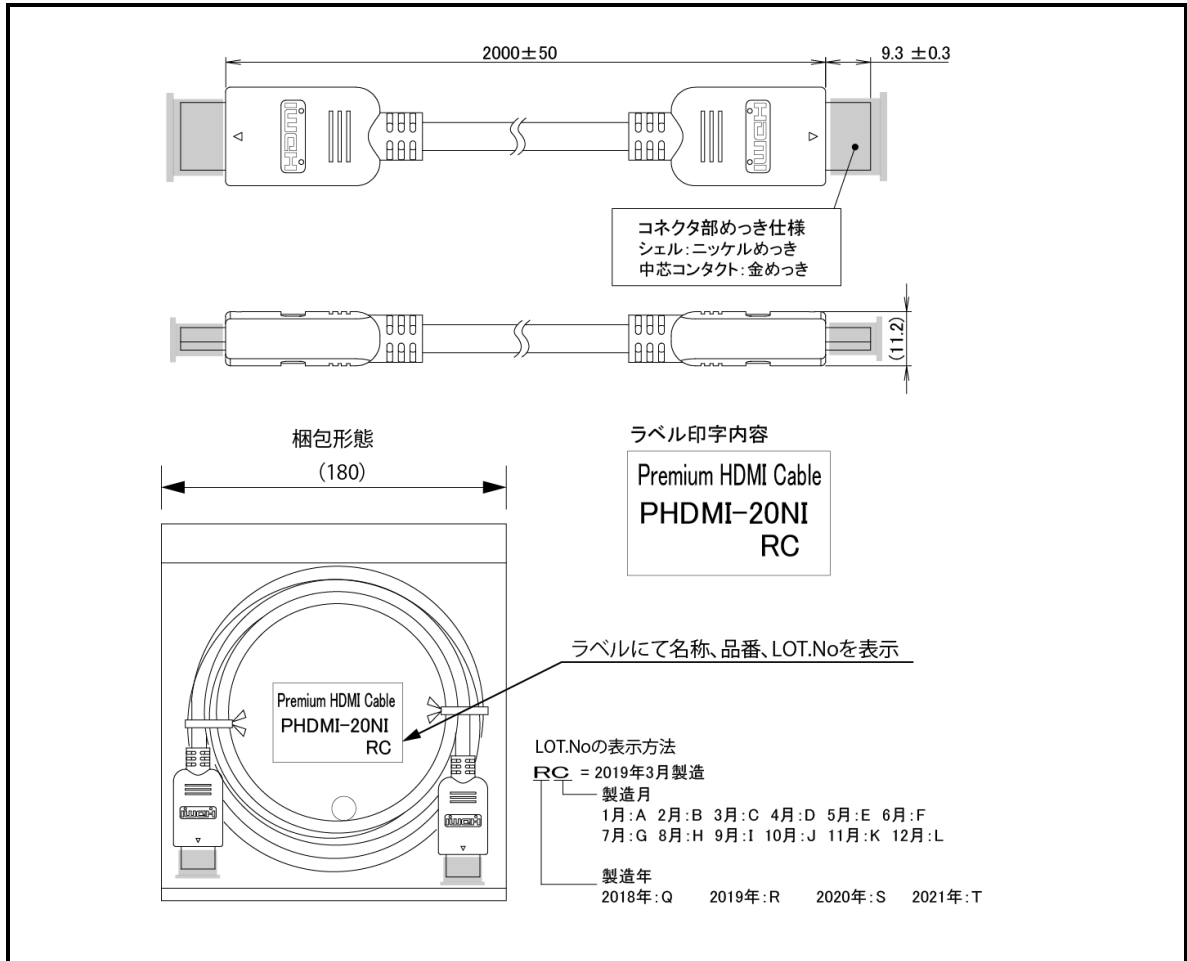

ケーブル仕様書

2019年1月改定 (E. I)

2018年12月 設定 (E. I)

型名	プレミアムHDMIケーブル 2m
型番	PHDMI-20NI

規格

HDMI規格	Premium HDMI Cable Ver.2.0 認証済み
コネクタ仕様	HDMI プラグーHDMI プラグ (HDMI A コネクタ-A コネクタ)

特徴

1. 4K UHD ::3840×2160解像度対応
2. 伝送速度 :18Gbps 対応
3. 4K60Pのフレーム速度に対応
4. オーディオリターンチャンネル(ARC)に対応
5. イーサネット(HFC)に対応
6. Deep Color 対応

外観

ケーブル印字 : Premium HDMI Cable with Ethernet

備考 : プレミアム HDMI 認証 QR ラベル貼付無し。